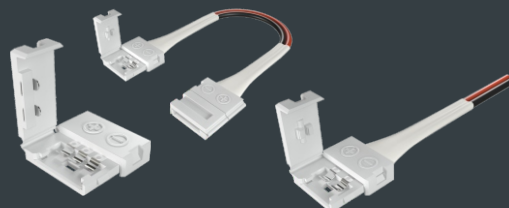

РАСПРОДАЖА КОННЕКТОРОВ-КЛИПС

до
-20%

geniled

Коннекторы-клипсы

Для одноцветной светодиодной ленты 8мм

Арт. 12172. Коннектор для гибкого соединения одноцветной светодиодной ленты 8мм с источником питания.

Арт. 12175. Коннектор для гибкого соединения одноцветной светодиодной ленты 8мм.

Арт. 12178. Коннектор Jack для одноцветной светодиодной ленты 8мм.

Арт. 12180. Коннектор-клипс для одноцветной светодиодной ленты 8мм.

Арт. 12183. Набор коннекторов-клипс для одноцветной светодиодной ленты 8мм с T-образным соединителем.

Арт. 12189. Набор коннекторов-клипс для одноцветной светодиодной ленты 8мм с X-образным соединителем.

Арт. 12193. Набор проводов с коннекторами-клипсами для ленты 8мм (между контактами 3,5мм).

Арт. 12196. Набор разных коннекторов для подключения светодиодной ленты шириной 8мм (между контактами 3,5мм).

Данные коннекторы совместимы с лентами TM Geniled 60SMD2835 S-TYPE, 120SMD2835, 60SMD2835.

Коннекторы-клипсы Для светодиодной ленты RGB 10мм

Арт. 12182. Коннектор-клипс для светодиодной ленты RGB 10мм.

Арт. 12174. Коннектор для гибкого соединения светодиодной ленты RGB 10мм с источником питания.