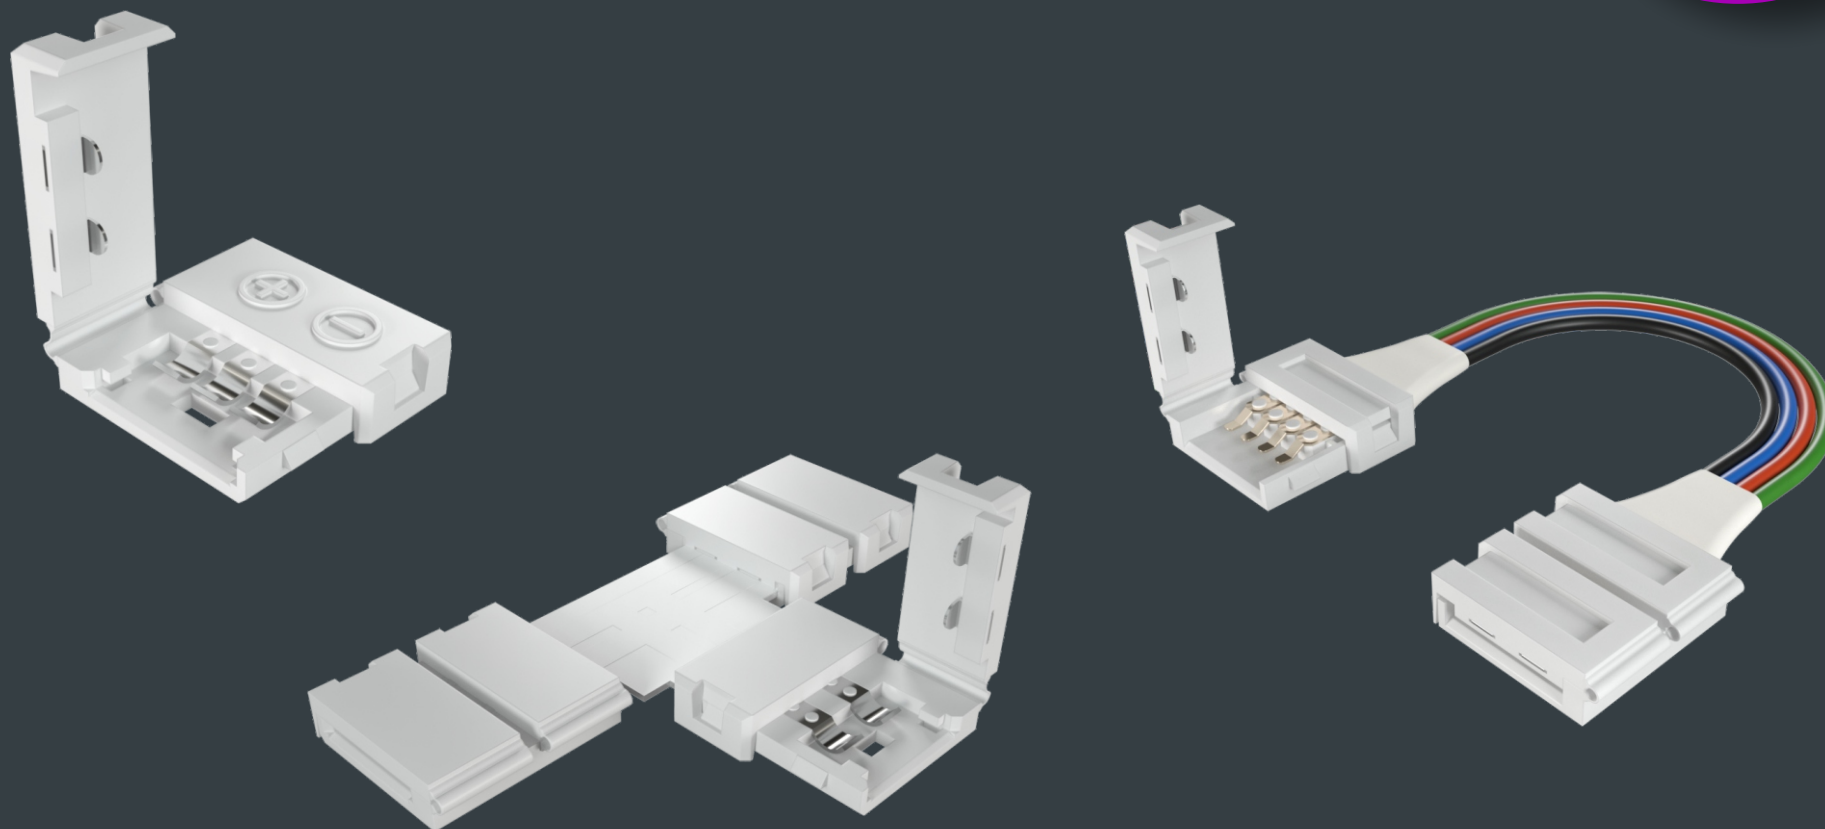

РАСПРОДАЖА КОННЕКТОРОВ-КЛИПС

до
-20%

geniled

Коннекторы-клипсы

Для одноцветной светодиодной ленты 8мм

Арт. 12172. Коннектор для гибкого соединения одноцветной светодиодной ленты 8мм с источником питания.

Арт. 12175. Коннектор для гибкого соединения одноцветной светодиодной ленты 8мм.

Арт. 12178. Коннектор Jack для одноцветной светодиодной ленты 8мм.

Арт. 12180. Коннектор-клипс для одноцветной светодиодной ленты 8мм.

Арт. 12183. Набор коннекторов-клипс для одноцветной светодиодной ленты 8мм с T-образным соединителем.

Арт. 12189. Набор коннекторов-клипс для одноцветной светодиодной ленты 8мм с X-образным соединителем.

Арт. 12193. Набор проводов с коннекторами-клипсами для ленты 8мм (между контактами 3,5мм).

Арт. 12196. Набор разных коннекторов для подключения светодиодной ленты шириной 8мм (между контактами 3,5мм).

Данные коннекторы совместимы с лентами TM Geniled 60SMD2835 S-TYPE, 120SMD2835, 60SMD2835.

Коннекторы-клипсы Для светодиодной ленты RGB 10мм

Арт. 12182. Коннектор-клипс для светодиодной ленты RGB 10мм.

Арт. 12174. Коннектор для гибкого соединения светодиодной ленты RGB 10мм с источником питания.