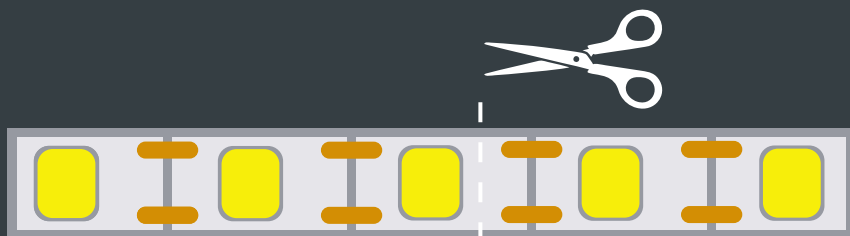

Арт. 12192. Коннектор-клипс
для светодиодной MIX ленты 8мм.

Данный коннектор совместим с лентами TM Geniled
MIX 120SMD2835.

Рисунок 1.

Чтобы вставить в коннектор ленту 8мм
120SMD2835 и 120SMD2835 MIX, нужно
обрезать её со сдвигом к светодиоду (рис. 1).